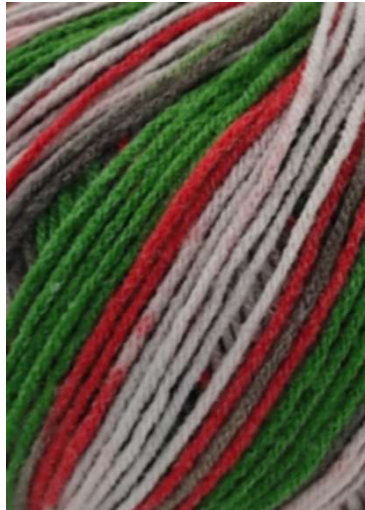

RUFFO

25% Lana Merino/Merino Wool - 75% Acrílico/Acrylic - SUPERWASH

ovillo/ball ±100g • ±205m/224yd

bolsa 12 ovillos/12 balls bag • agujas 4,5-5/7-6 UK needles

100
Multicolor Azul
Multicolor Blue

200
Multicolor Verde
Multicolor Green

300
Multicolor Mostaza
Multicolor Mustard

400
Multicolor Rosa
Multicolor Pink

500
Multicolor Rojo
Multicolor Red

600
Multicolor Naranja
Multicolor Orange

Hilamos ilusiones desde 1965